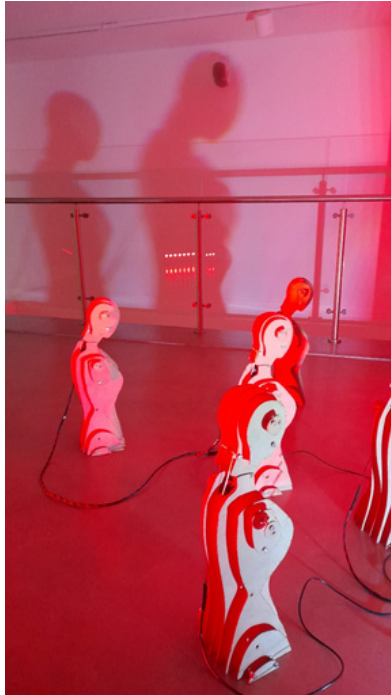

JOAQUÍN FARGAS EN UADE ART

Futuros Especulativos y **Planeta B** son obras del artista y científico **Joaquín Fargas**.

Las mismas se presentan durante el mes de mayo en UADE ART en relación a la temática del medioambiente y la conmemoración del **Día Mundial del Reciclado** el próximo viernes 17 de mayo.

Podes visitar la instalación de lunes a viernes de 10 a 17hs.

El ingreso es libre y gratuito presentando DNI/ Pasaporte, se realiza por calle LIMA 775 (UADE).

JOAQUÍN FARGAS EN UADE ART

Conocé más de las obras debajo:

Futuros especulativos es una instalación creada por el artista y científico **Joaquín Fargas**, en la que se invita al espectador a una experiencia inmersiva.

Compuesta por doce robots solares que realizan una performance moviendo sus cabezas con suaves movimientos para adorar al sol al amanecer. Estos robots expedicionarios se basan en la obra anterior "Robotika" desarrollada en 2019.

Equipo UADE Art:
Director: Lic. Leonardo Rodríguez Parise
Asistente: Lic. Pablo Conca.

Planeta B es una representación escultórica y poética de la sequía de la Tierra. Inspirada en la tierra seca del desierto, se fabricó una esfera con trozos de "tierra agrietada" recogidos en las cercanías.