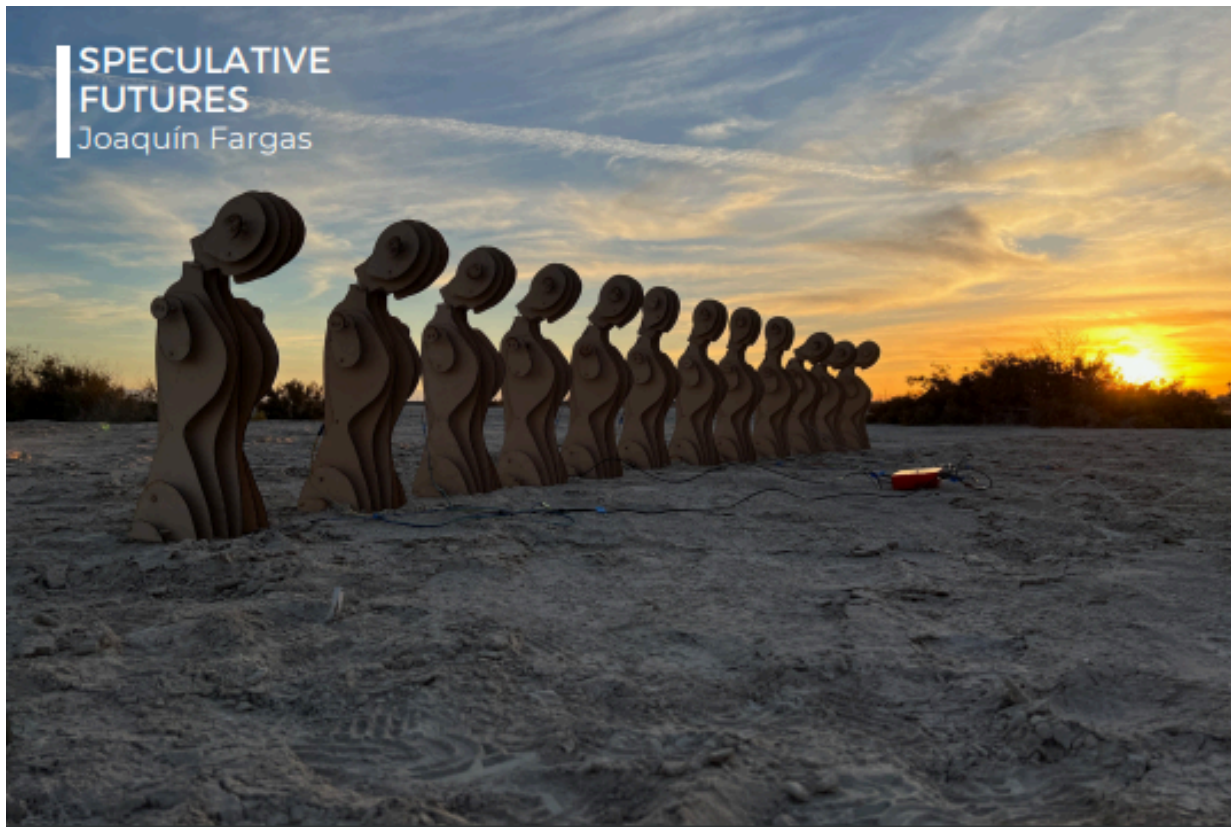

JOAQUÍN FARGAS EN UADE ART

Futuros Especulativos y **Planeta B** son obras del artista y científico **Joaquín Fargas**.

Las mismas se presentan durante el mes de mayo en UADE ART en relación a la temática del medioambiente y la conmemoración del **Día Mundial del Reciclado** el próximo viernes 17 de mayo.

Futuros especulativos es una instalación creada por el artista y científico **Joaquín Fargas**, en la que se invita al espectador a una experiencia inmersiva.

Compuesta por doce robots solares que realizan una performance moviendo sus cabezas con suaves movimientos para adorar al sol al amanecer. Estos robots expedicionarios se basan en la obra anterior "Robotika" desarrollada en 2019.

Equipo UADE Art:
Director: Lic. Leonardo Rodríguez Parise
Asistente: Lic. Pablo Conca.

Planeta B es una representación escultórica y poética de la sequía de la Tierra. Inspirada en la tierra seca del desierto, se fabricó una esfera con trozos de "tierra agrietada" recogidos en las cercanías.