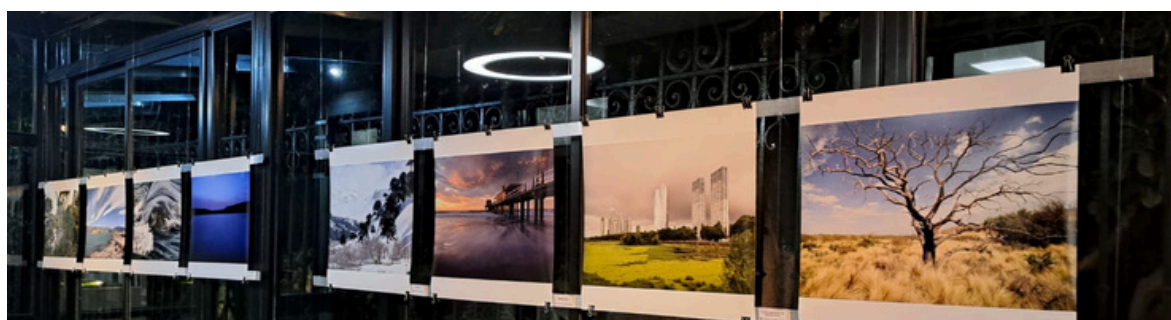

DE JUJUY A LA ANTÁRTIDA

PAISAJES PINTADOS

UADE Art presenta una exclusiva muestra fotográfica del artista argentino **Marcelo Gurruchaga** en la galería de la **Sede Belgrano**. Un recorrido visual a través del territorio Argentino.

La muestra permanecerá abierta desde el viernes 24 de mayo hasta el viernes 26 de julio de 2024 y se podrá visitar de lunes a sábados de 10 a 20hs.

DE JUJUY A LA ANTÁRTIDA

PAISAJES PINTADOS

Sobre Marcelo Gurruchaga:

Desde 1983 se dedica profesionalmente a la fotografía en los campos de la publicidad, la arquitectura y la naturaleza. Se interesa y trabaja en cuestiones patrimoniales, tanto naturales como histórico-culturales.

En el año 2009 la revista GEO lo ha seleccionado como uno de los 10 grandes fotógrafos del mundo por su trabajo de la Antártida.

Recibió la mención de honor en la categoría Fine Art en los Annual Photography Awards 2019.