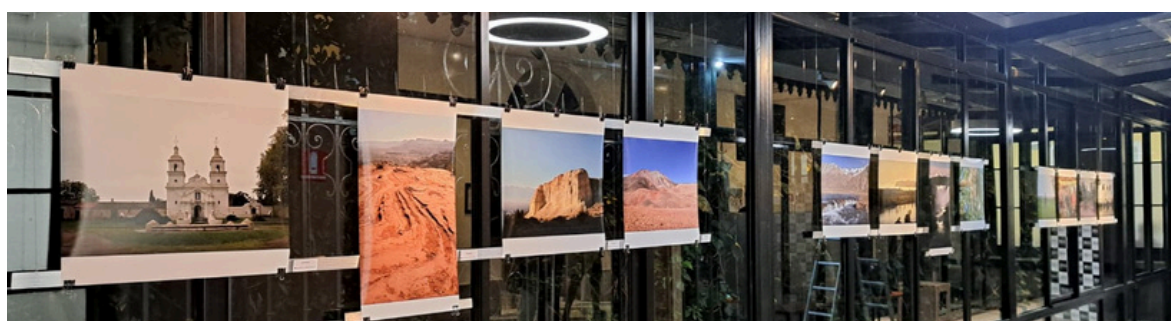

DE JUJUY A LA ANTÁRTIDA

PAISAJES PINTADOS

UADE Art presenta una exclusiva muestra fotográfica del artista argentino **Marcelo Gurruchaga** en la galería de la **Sede Belgrano**. Un recorrido visual a través del territorio Argentino.

La muestra permanecerá abierta desde el viernes 24 de mayo hasta el viernes 26 de julio de 2024 y se podrá visitar de lunes a sábados de 10 a 20hs.

DE JUJUY A LA ANTÁRTIDA

PAISAJES PINTADOS

Sobre Marcelo Gurruchaga:

Desde 1983 se dedica profesionalmente a la fotografía en los campos de la publicidad, la arquitectura y la naturaleza. Se interesa y trabaja en cuestiones patrimoniales, tanto naturales como histórico-culturales.